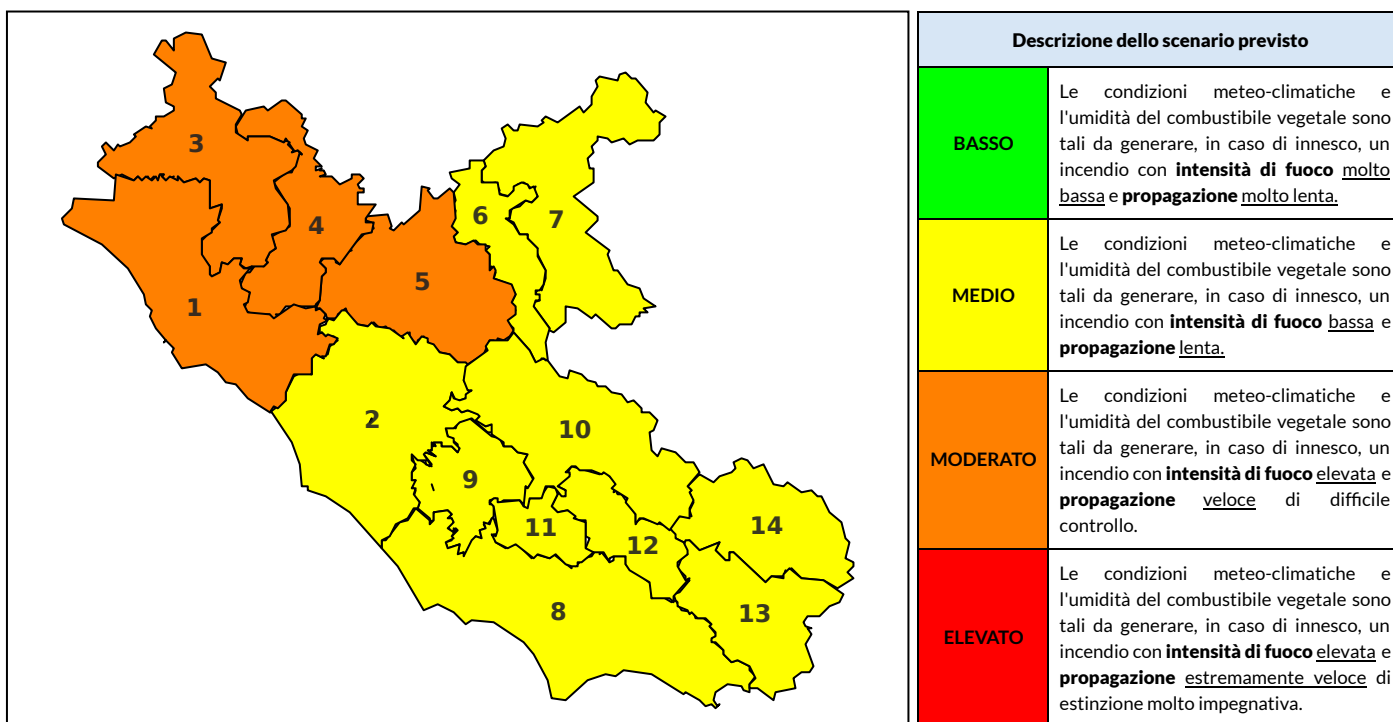

## BOLLETTINO DI PERICOLOSITA' DA INCENDI BOSCHIVI

### Previsioni per oggi 18-6-2022

Livello di pericolosità da incendio boschivo per Zona di Allerta AIB

Bollettino emesso nel periodo della campagna AIB Lazio sulla base del modello previsionale RISICOLazio, sviluppato in collaborazione con Fondazione CIMA, che fornisce un supporto per la valutazione della Pericolosità da incendio boschivo aggregata sulle Zone di Allerta AIB, approvate come parte integrante del Piano AIB Lazio 2020-2022 con DGR n° 270 del 15/05/2020. Il dettaglio della distribuzione dei Comuni nelle Zone AIB è consultabile al link [https://protezionecivile.regione.lazio.it/zone\\_allerta\\_aib\\_comuni/](https://protezionecivile.regione.lazio.it/zone_allerta_aib_comuni/). Le Norme Comportamentali per la popolazione sono consultabili al link [https://protezionecivile.regione.lazio.it/norme\\_comportamentali\\_aib/](https://protezionecivile.regione.lazio.it/norme_comportamentali_aib/).

Zona AIB	1	2	3	4	5	6	7	8	9	10	11	12	13	14
Livello Pericolosità	MODERATO	MEDIO	MODERATO	MODERATO	MODERATO	MEDIO	MEDIO	MEDIO	MEDIO	MEDIO	MEDIO	MEDIO	MEDIO	MEDIO

NOTE

Zona AIB	1	2	3	4	5	6	7	8	9	10	11	12	13	14
Livello Pericolosità	MEDIO	MEDIO	MEDIO	MEDIO	MEDIO	MEDIO	BASSO	MEDIO	MEDIO	MEDIO	MEDIO	MEDIO	MEDIO	MEDIO